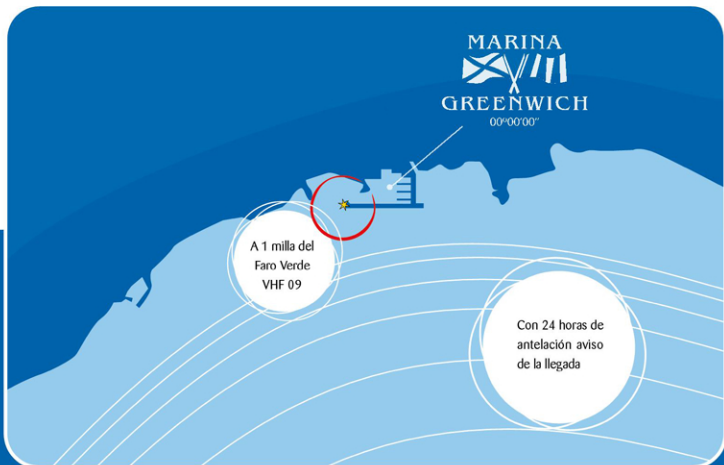

ACCESO VÍA MARÍTIMA

Instrucciones de Llegada al Puerto de Marina Greenwich

A la llegada, se deben cumplir las siguientes instrucciones:

- ⑧ Con 24 horas de antelación aviso de la llegada.
- ⑧ A 1 milla del Faro Verde llamar por la VHF Canal 9.
- ⑧ Al llegar a puerto, acudir al muelle de espera y a capitanía para cumplimentar la hoja de recalada y aportar documentación, donde se le asignará el amarre solicitado.